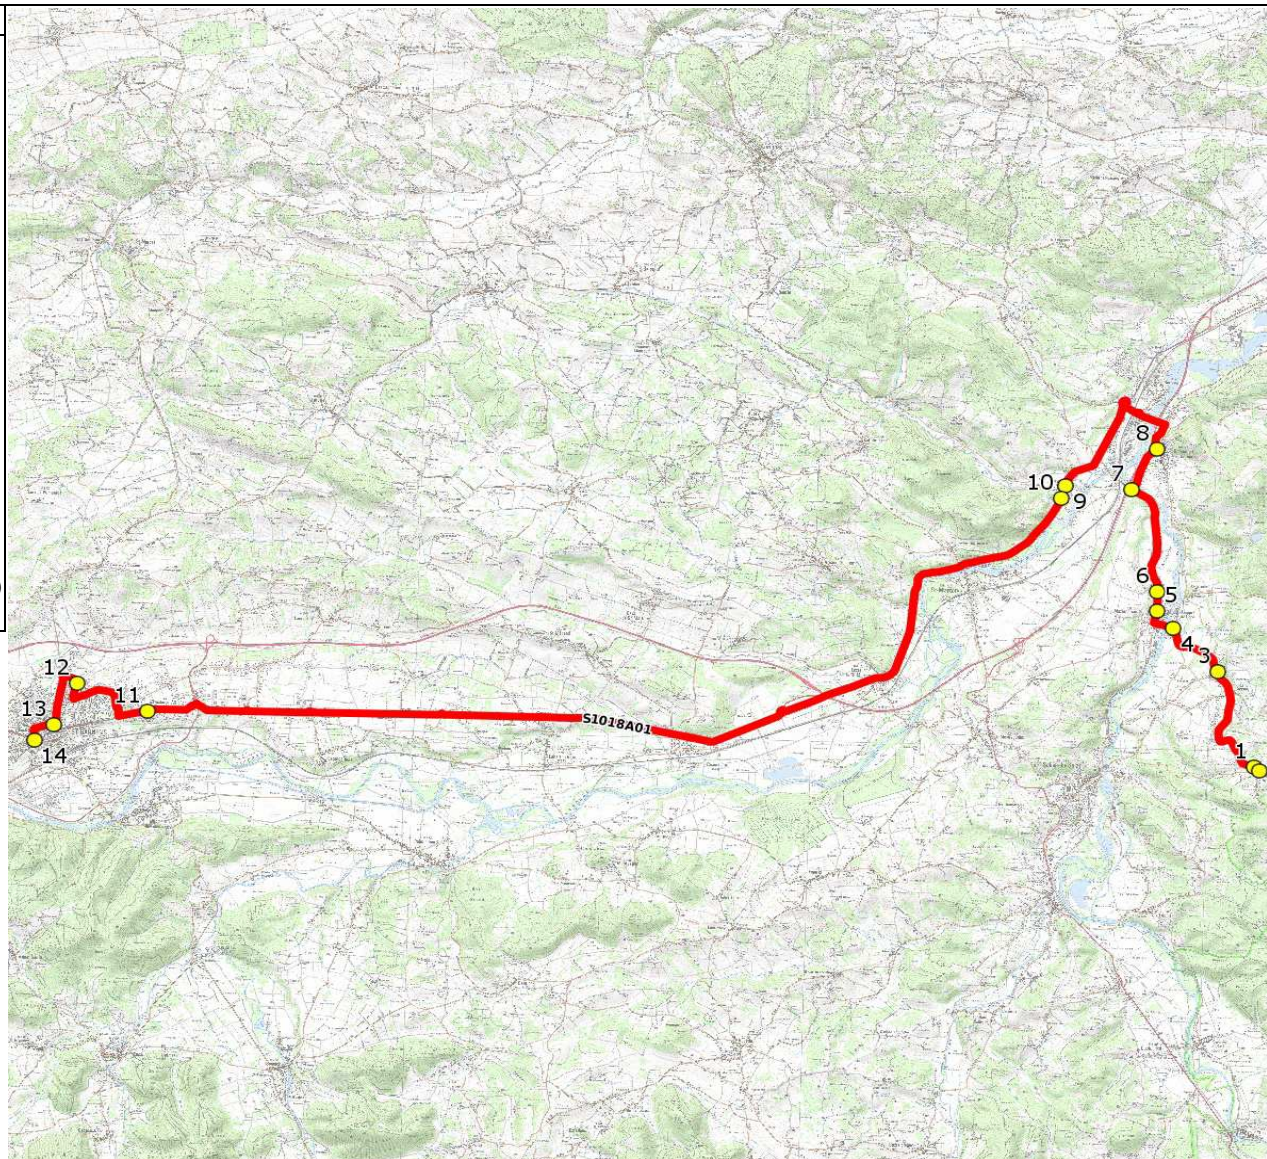

Mise à jour : 02/09/2019

Marché (année de notification-durée) : 2017-6

Nombre de places assises : 63 pl

Ligne : CASSAGNE-ETABS ST GAUDENS

Transporteur : ALCIS TRANSPORTS

Sous-traitant :

Ligne N° : S1018

Km en charge : 36 Km

Année : 2017

ITINERAIRE INDICATIF (ALLER)	LMMJV--
MARSOULAS	
1. Monument aux morts	06:48
2. Place/Mairie	06:49
CASSAGNE	
3. Mairie	06:53
4. RD52/Bouque de Lens/Stade/AB	06:56
MAZERES-SUR-SALAT	
5. Salle des Fêtes	06:58
6. ABCGn0230 Avenue de Toulouse	07:00
ROQUEFORT-SUR-GARONNE	
7. ABCGn0926 Usine électrique	07:03
8. ABCGn0655 Château	07:05
MANCIOUX	
9. ABCGn1090 Eglise	07:13
10. ABCGn1153 Village	07:14
SAINT-GAUDENS	
11. Lycée Bagatelle	07:35
12. Aribus Lycée agricole	07:40 (1)
13. Aribus Renaissance	07:45 (2,3)
14. Aribus Jardin Public	07:50 (4)

Renvoi/Nota :

1 : Correspondance avec la ligne S1019

2 : Arrêt pour le Lycée Casteret

3 : Arrêt pour le collège Leclerc

4 : Arrêt pour le collège Daurat-Collège et Lycée Ste Thérèse

Mise à jour : 02/09/2019

Ligne : CASSAGNE-ETABS ST GAUDENS

Ligne N° : S1018

Marché (année de notification-durée) : 2017-6

Transporteur : ALCIS TRANSPORTS

Km en charge : 36 Km

Nombre de places assises : 63 pl

Sous-traitant :

Année : 2017