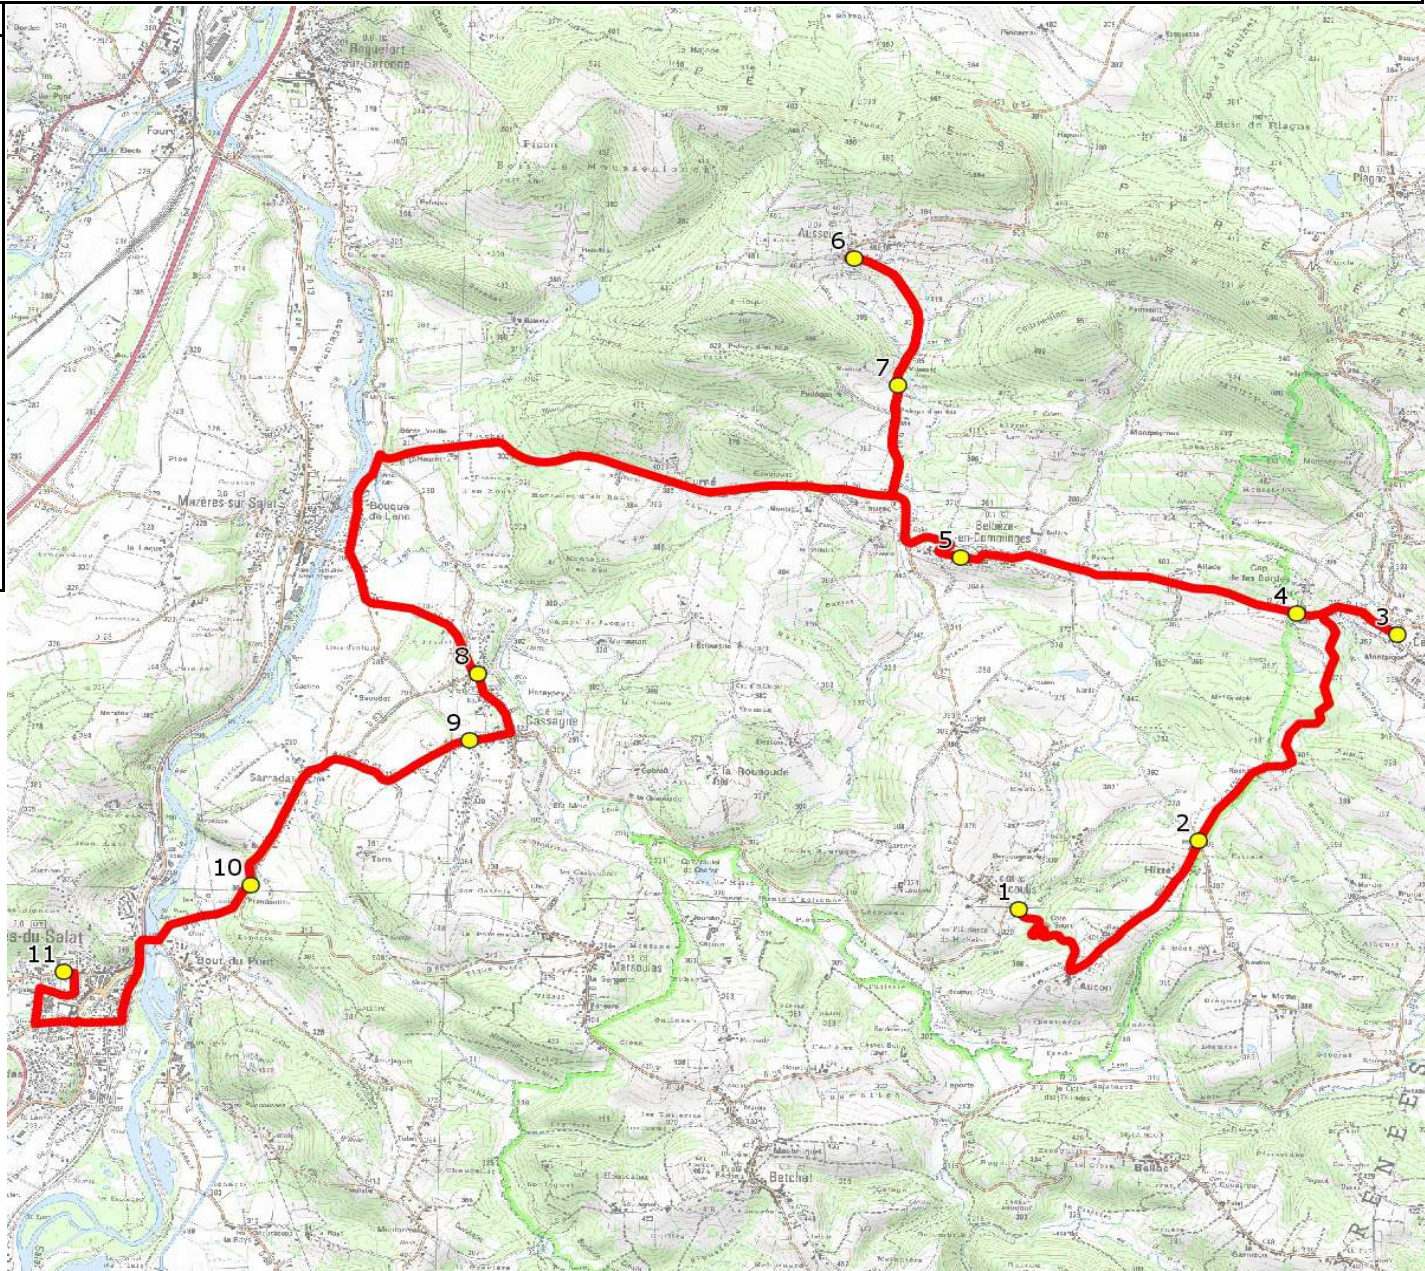

# DIRECTION DES TRANSPORTS

<b>Mise à jour :</b> 14/01/2020	<b>Ligne :</b> ESCOULIS-COLLEGE DE SALIES DU SALAT	<b>Ligne N° :</b> S1185
<b>Marché (année de notification-durée) :</b> 2019-6	<b>Transporteur :</b> GRPT COURET VOYAGES - AUTOCARS ORTET	<b>Km en charge :</b> 24 Km
<b>Nombre de places assises :</b> 37 pl	<b>Sous-traitant :</b> COURET VOYAGES	<b>Année :</b> 2014

ITINERAIRE INDICATIF (ALLER)	LMMJV--
ESCOULIS	
1. Lavoir	07:15
2. Hitte/Le Cruzat	07:20
CERIZOLS	
3. Village/RD135/RD435	07:27
4. RD135/Cap de la Bordes	07:32
BELBEZE-EN-COMMINGES	
5. Place/Mairie	07:35
AUSSEING	
6. Abribus _Place de la Mairie	07:41
7. Lieu-dit Montuel	07:43
CASSAGNE	
8. Mairie	07:53
9. ABCGn°1736Capsuran	07:55
10. Sarradas Haut	07:59
SALIES-DU-SALAT	
11. Collège Trois Vallées	08:05

Mise à jour : 14/01/2020

Ligne : ESCOULIS-COLLEGE DE SALIES DU SALAT

Ligne N° : S1185

Marché (année de notification-durée) : 2019-6

Transporteur : GRPT COURET VOYAGES - AUTOCARS ORTET

Km en charge : 23 Km

Nombre de places assises : 37 pl

Sous-traitant : COURET VOYAGES

Année : 2014

ITINERAIRE INDICATIF (RETOUR)	LM-JV--	Merc
<b>SALIES-DU-SALAT</b>		
1. Collège Trois Vallées	17:00	13:10
<b>CASSAGNE</b>		
2. Sarradas Haut	17:05	13:15
3. ABCGn°1736Capsuran	17:08	13:18
4. Mairie	17:09	13:19
<b>AUSSEING</b>		
5. Abibus _Place de la Mairie	17:20	13:30
6. Lieu-dit Montuel	17:22	13:32
<b>BELBEZE-EN-COMMINGES</b>		
7. Place/Mairie	17:25	13:35
<b>CERIZOLS</b>		
8. RD135/Cap de la Bordes	17:28	13:38
9. Village/RD135/RD435	17:30	13:40
<b>ESCOULIS</b>		
10. Hitte/Le Crouzat	17:37	13:47
11. Lavoir	17:40	13:50