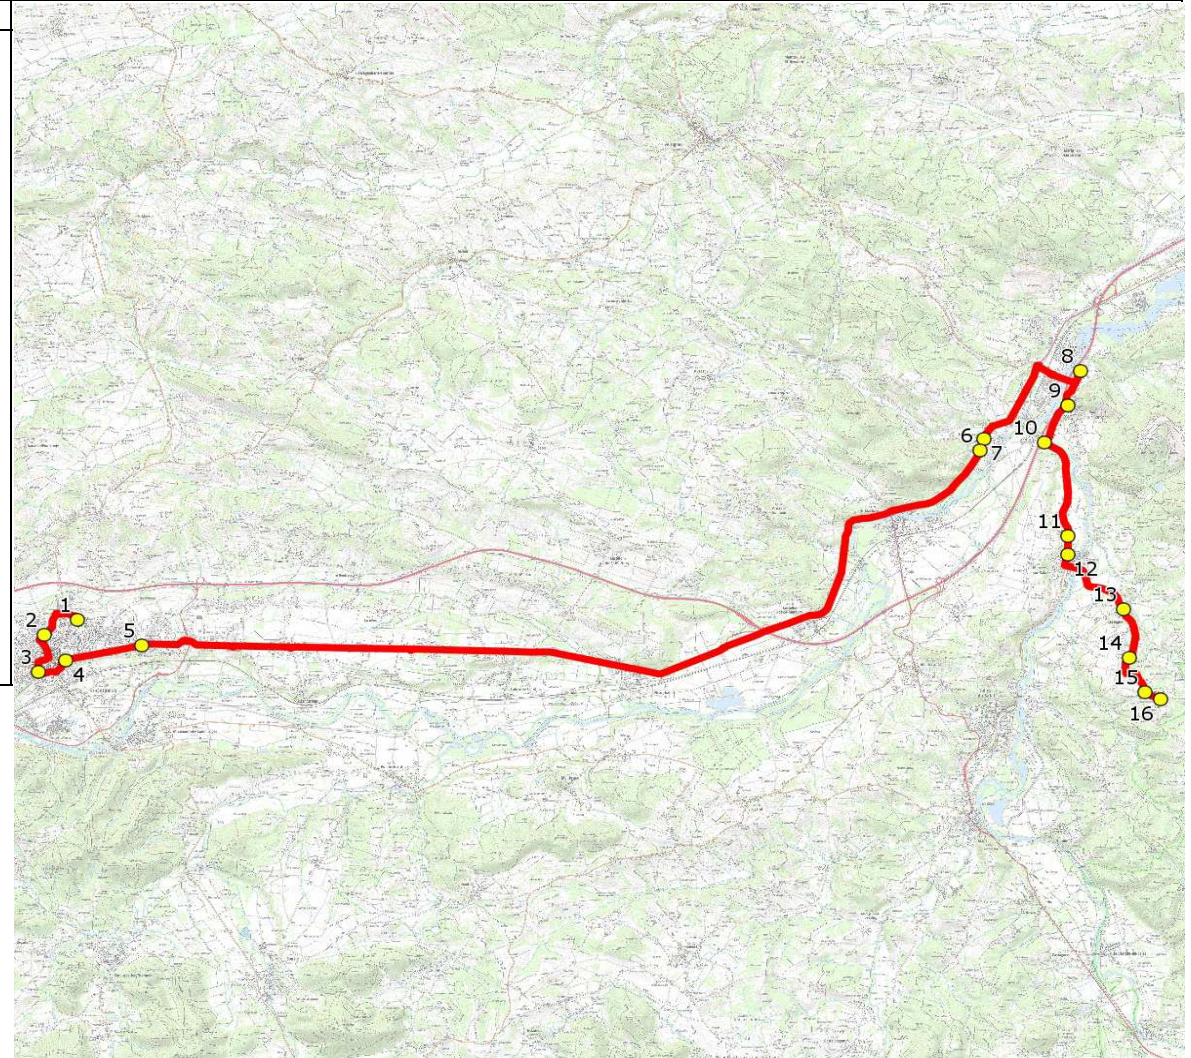

Année : 2017

ITINERAIRE INDICATIF (ALLER)	LMMJV--
MARSOULAS	
1. Monument aux morts	06:48
2. Vis à vis Mairie	06:49
CASSAGNE	
3. Rte Marsoulas n°30	06:51
4. Mairie	06:53
5. RD52/Bouque de Lens/Stade/AB	06:56
MAZERES-SUR-SALAT	
6. Salle des Fêtes	06:58
7. ABCGn0230 Avenue de Toulouse	07:00
ROQUEFORT-SUR-GARONNE	
8. ABCGn0926 Usine électrique	07:03
9. ABCGn0655 Château	07:05
10. Cité Lafarge/Nougratous	07:07
MANCIOUX	
11. ABCGn1090 Eglise	07:13
12. ABCGn1153 Village	07:14
SAINT-GAUDENS	
13. Lycée Bagatelle	07:35
14. Abribus Lycée agricole	07:40 (1)
15. Abribus Renaissance	07:45 (2,3)
16. Abribus Jardin Public	07:50 (4)

Renvoi/Nota :

1 : Correspondance avec la ligne S1019

2 : Arrêt pour le Lycée Casteret

3 : Arrêt pour le collège Leclerc

4 : Arrêt pour le collège Daurat-Collège et Lycée Ste Thérèse

Mise à jour : 21/09/2021

Ligne : CASSAGNE-ETABS ST GAUDENS

Ligne N° : S1018

Marché (année de notification-durée) : 2017-6

Transporteur : ALCIS TRANSPORTS

Km en charge : 37 Km

Nombre de places assises : 63 pl

Sous-traitant :

Année : 2017

ITINERAIRE INDICATIF (RETOUR)	LM-JV--	Merc
<b>SAINT-GAUDENS</b>		
1. Abribus Lycée agricole	17:05	12:20
2. Abribus _Allées de Gascogne	17:10 (1)	12:25
3. Abribus Jardin Public	17:15	12:30
4. Collège Leclerc	17:20	12:35
5. Lycée Bagatelle	17:25	12:40
<b>MANCIOUX</b>		
6. ABCGn1153 Village	17:40	12:55
7. ABCGn1090 Eglise	17:42	12:57
<b>ROQUEFORT-SUR-GARONNE</b>		
8. Cité Lafarge/Nougratous	17:44	12:59
9. ABCGn0655 Château	17:48	13:03
10. ABCGn0926 Usine électrique	17:51	13:06
<b>MAZERES-SUR-SALAT</b>		
11. ABCGn0230 Avenue de Toulouse	17:53	13:08
12. Salle des Fêtes	17:55	13:10
<b>CASSAGNE</b>		
13. Mairie	18:02	13:17
14. Rte Marsoulas n°30	18:03	13:18
<b>MARSOULAS</b>		
15. Monument aux morts	18:05	13:20
16. Vis à vis Mairie	18:06	13:21