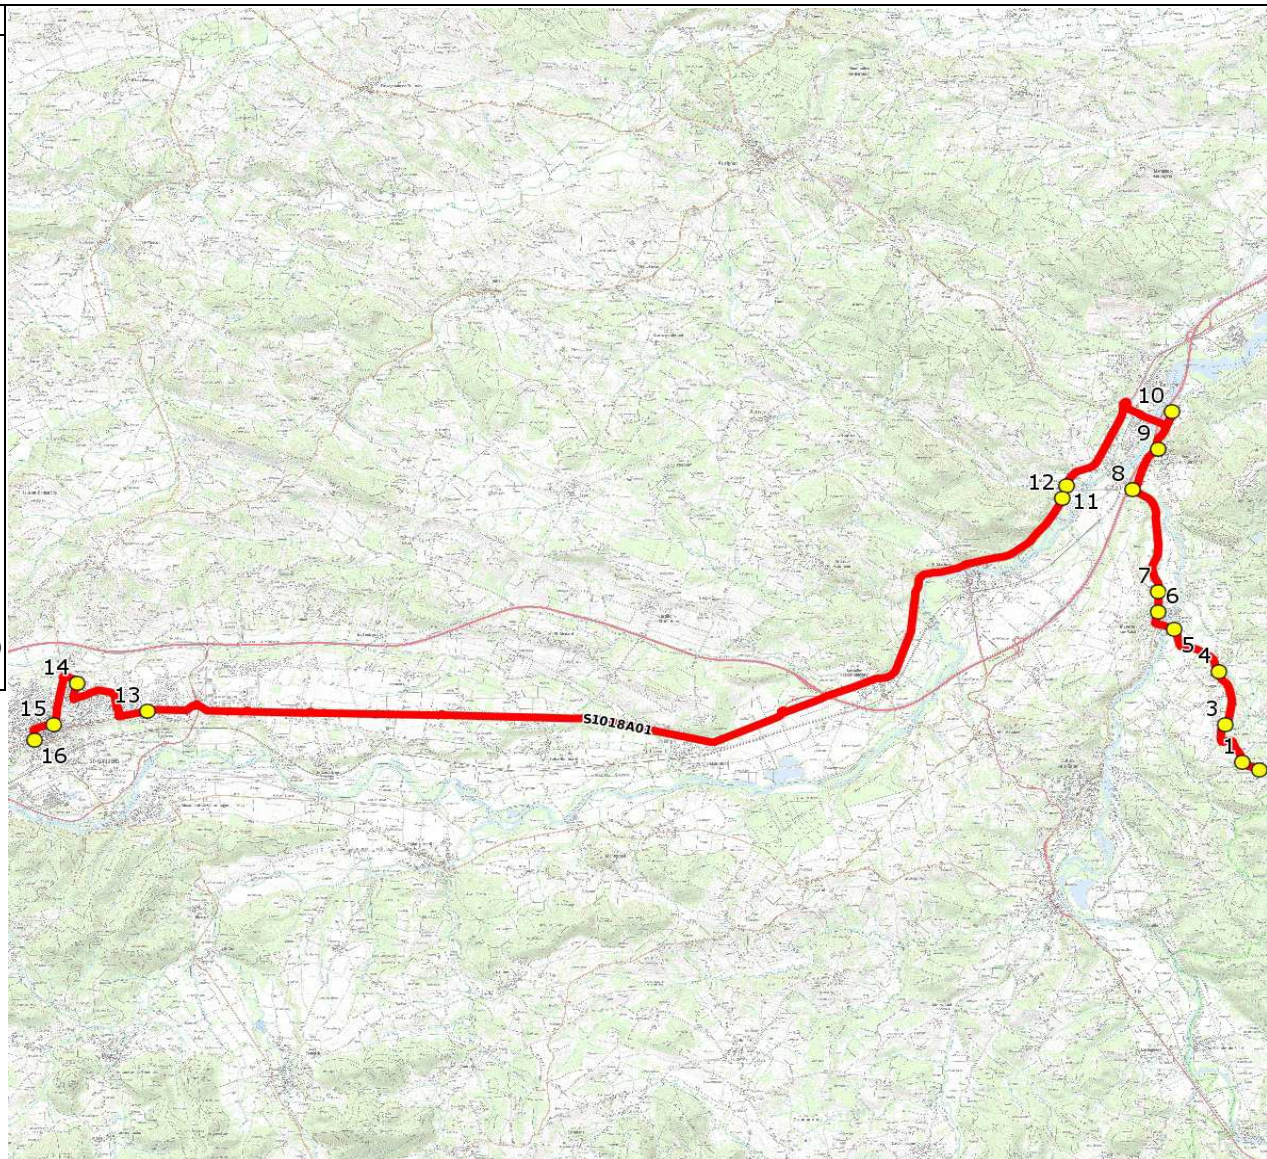

Année : 2017

ITINERAIRE INDICATIF (ALLER)	LMMJV--
MARSOULAS	
1. Monument aux morts	06:48
2. Vis à vis Mairie	06:49
CASSAGNE	
3. Rte Marsoulas n°30	06:51
4. Mairie	06:53
5. RD52/Bouque de Lens/Stade/AB	06:56
MAZERES-SUR-SALAT	
6. Salle des Fêtes	06:58
7. ABCGn0230 Avenue de Toulouse	07:00
ROQUEFORT-SUR-GARONNE	
8. ABCGn0926 Usine électrique	07:03
9. ABCGn0655 Château	07:05
10. Cité Lafarge/Nougratous	07:07
MANCIOUX	
11. ABCGn1090 Eglise	07:13
12. ABCGn1153 Village	07:14
SAINT-GAUDENS	
13. Lycée Bagatelle	07:35
14. Abribus Lycée agricole	07:40 (1)
15. Abribus Renaissance	07:45 (2,3)
16. Abribus Jardin Public	07:50 (4)

Renvoi/Nota :

1 : Correspondance avec la ligne S1019

2 : Arrêt pour le Lycée Casteret

3 : Arrêt pour le collège Leclerc

4 : Arrêt pour le collège Daurat-Collège et Lycée Ste Thérèse

Mise à jour : 21/09/2021

Ligne : CASSAGNE-ETABS ST GAUDENS

Ligne N° : S1018

Marché (année de notification-durée) : 2017-6

Transporteur : ALCIS TRANSPORTS

Km en charge : 37 Km

Nombre de places assises : 63 pl

Sous-traitant :

Année : 2017

ITINERAIRE INDICATIF (RETOUR)	LM-JV--	Merc
<b>SAINT-GAUDENS</b>		
1. Abribus Lycée agricole	17:05	12:20
2. Abribus _Allées de Gascogne	17:10 (1)	12:25
3. Abribus Jardin Public	17:15	12:30
4. Collège Leclerc	17:20	12:35
5. Lycée Bagatelle	17:25	12:40
<b>MANCIOUX</b>		
6. ABCGn1153 Village	17:40	12:55
7. ABCGn1090 Eglise	17:42	12:57
<b>ROQUEFORT-SUR-GARONNE</b>		
8. Cité Lafarge/Nougratous	17:44	12:59
9. ABCGn0655 Château	17:48	13:03
10. ABCGn0926 Usine électrique	17:51	13:06
<b>MAZERES-SUR-SALAT</b>		
11. ABCGn0230 Avenue de Toulouse	17:53	13:08
12. Salle des Fêtes	17:55	13:10
<b>CASSAGNE</b>		
13. Mairie	18:02	13:17
14. Rte Marsoulas n°30	18:03	13:18
<b>MARSOULAS</b>		
15. Monument aux morts	18:05	13:20
16. Vis à vis Mairie	18:06	13:21