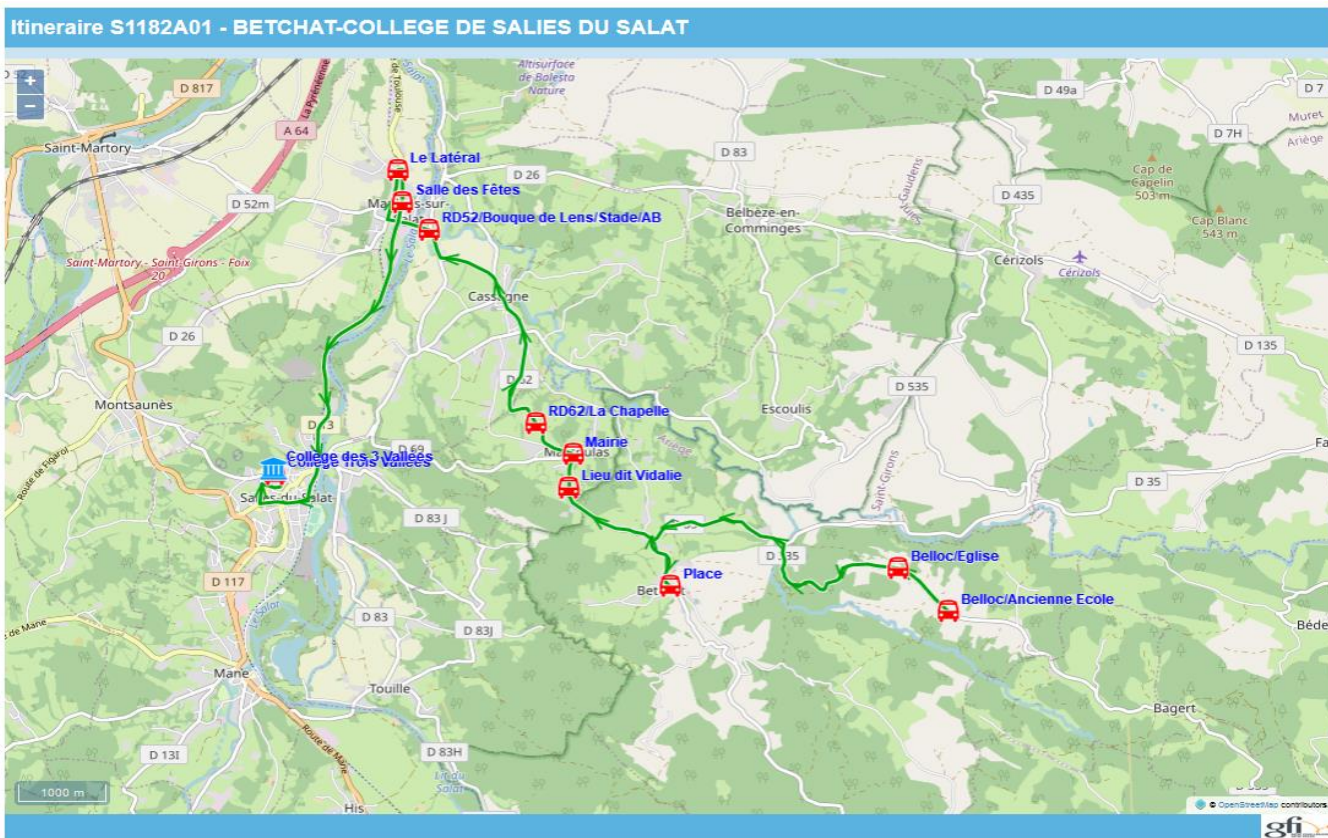

## Ligne : S1182 - BETCHAT-COLLEGE DE SALIES DU SALAT

Validité à partir du 05/05/2022

Itinéraire : Ligne Spéciale

Scol Course :		Oui
Commune	Itinéraires Km en charge	S1182A01 Immjv---
BETCHAT	Belloc/Ancienne Ecole	07:25
	Belloc/Eglise	07:27
	Place	07:35
MARSOULAS	Lieu dit Vidalie	07:39
	Mairie	07:40
	RD62/La Chapelle	07:42
CASSAGNE	RD52/Bouque de Lens/St	07:48
MAZERES-SUR-S	Le Latéral	07:51
	Salle des Fêtes	07:53
SALIES-DU-SALA	Collège Trois Vallées	08:05

### Transporteur

COURET VOYAGES

## Ligne : S1182 - BETCHAT-COLLEGE DE SALIES DU SALAT

Validité à partir du 05/05/2022

Itinéraire : Ligne Spéciale

Commune	Point d'arrêt	Scol Course :	
		Oui	Oui
Itinéraires		S1182R01	S1182R01
Km en charge		18,28	18,28
Point d'arrêt		--m----	lm-jv---
SALIES-DU-SALAT	Collège Trois Vallées	13:10	17:10
MAZERES-SUR-SALAT	Le Latéral	13:20	17:20
	Salle des Fêtes	13:22	17:22
CASSAGNE	RD52/Bouque de Lens/St	13:24	17:24
MARSOULAS	RD62/La Chapelle	13:29	17:29
	Mairie	13:31	17:31
BETCHAT	Lieu dit Vidalie	13:33	17:33
	Place	13:35	17:35
	Belloc/Eglise	13:43	17:43
	Belloc/Ancienne Ecole	13:45	17:45