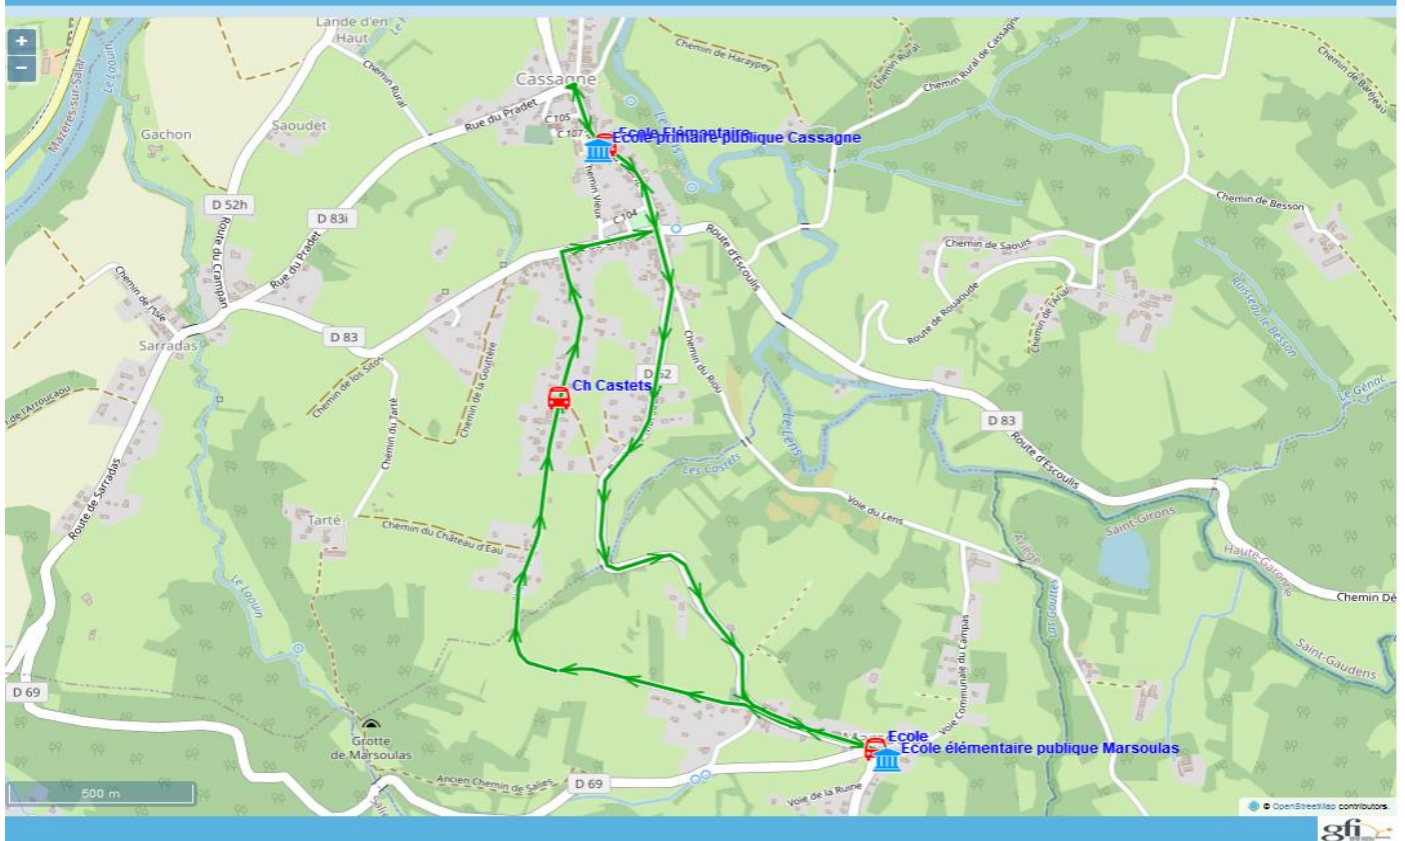

Fiche Horaire

Ligne : S1404 - RPI MARSOULAS-CASSAGNE-MAZERES/SALAT

Validité à partir du 05/05/2022

Scol Course :		Oui
Itinéraires	S1404A01	
Km en charge	5,74	
Commune	Point d'arrêt	Immjv---
MARSOULAS	Ecole	08:30
CASSAGNE	Ch Castets	08:33
	Ecole Elément	08:35
MARSOULAS	Ecole	08:45

Transporteur
COURET VOYAGES

Itinéraire S1404A01 - RPI MARSOULAS-CASSAGNE-MAZERES/SALAT

Fiche Horaire

Ligne : S1404 - RPI MARSOULAS-CASSAGNE-MAZERES/SALAT

Validité à partir du 05/05/2022

Scol Course :		Oui	Oui
Itinéraires	S1404R01	S1404R01	S1404R01
Km en charge	5,51	5,51	
Commun Point d'arrêt	--m----	Im-jv--	
MARSOUL	Ecole	12:05	16:36
CASSAGNE	Ecole Elément	12:09	16:40
	Ch Castets	12:16	16:47
MARSOUL	Ecole	12:20	16:50

Transporteur
COURET VOYAGES